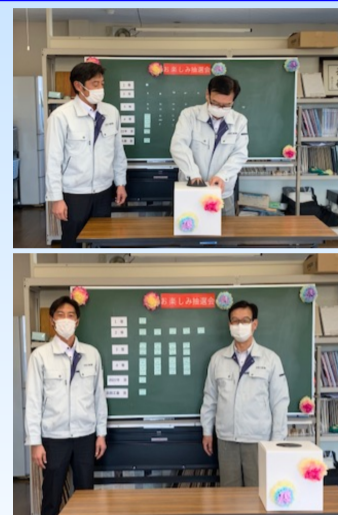

## お待たせしました！新春企画・お楽しみ抽選発表

1等 全国共通商品券2万円	2594						
2等 全国共通商品券5千円	3381	2565	2284	3377	3427		
3等 掃除用品ギフト	2868	2072	2956	3420			
	2928	3097	2940	2551			
4等 入浴剤ギフト	2232	2402	2403	2714	2759	2862	
	2984	2990	3107	3171	3266	3298	
2022年賞 ジェフグルメカード	2583						
太田工業賞 選べるカタログ	2199						